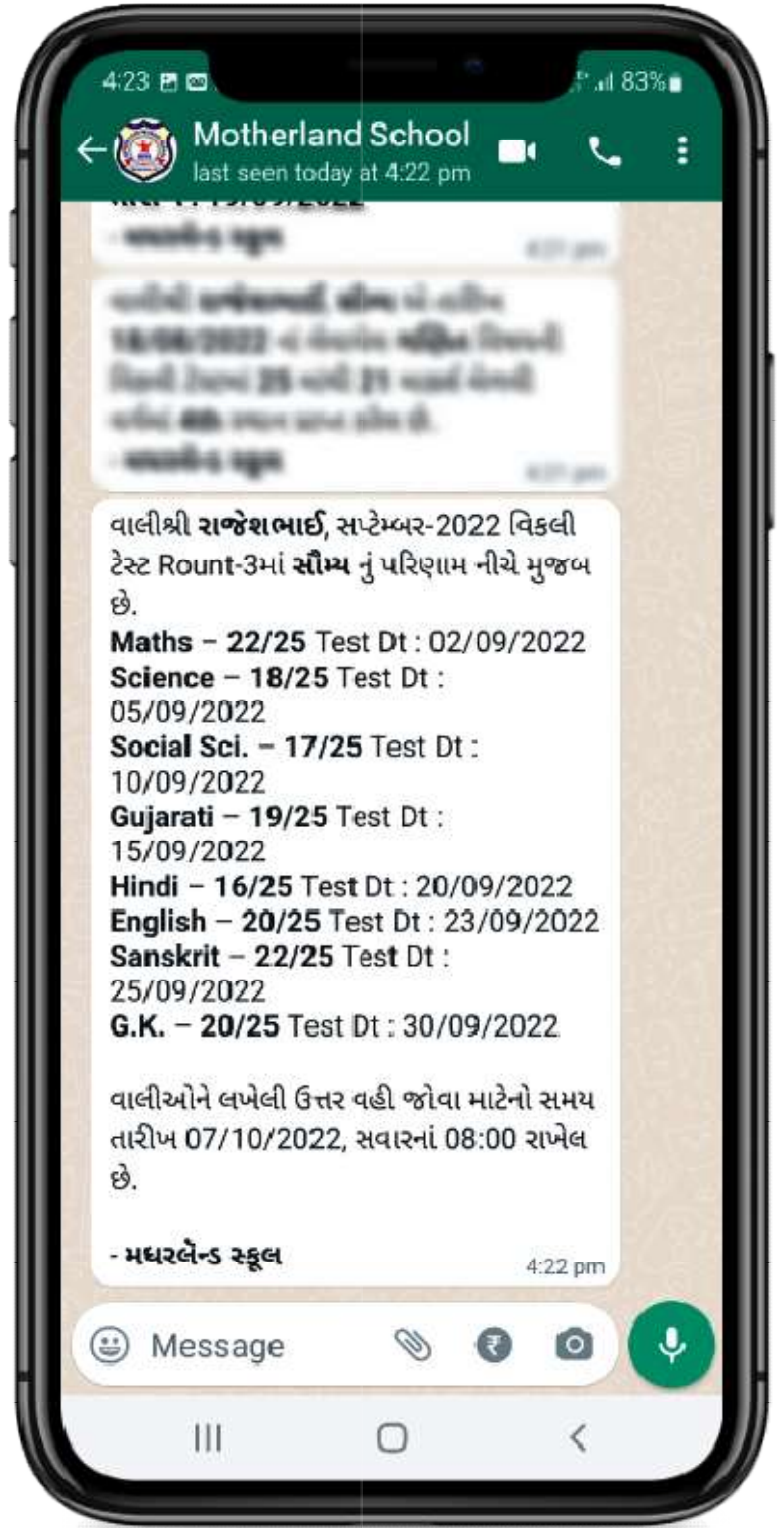

આપના સ્માર્ટ સ્કૂલ સોફ્ટવેરને

Whatsapp

સાથે જોડી

બનાવો

વધુ સ્માર્ટ

સ્માર્ટ સ્કૂલ સોફ્ટવેર સાથે
વોટ્સએપ ઈન્ટીગ્રેટ કરી...

- (૧) વોટ્સએપમાં જનરલ મેસેજ સેન્ડ કરી શકાય.
- (૨) વિદ્યાર્થી હાજરી સંબંધીત મેસેજ સેન્ડ કરી શકાય...
- (૩) સોફ્ટવેરમાંથી ટેસ્ટનું રિઝલ્ટ સેન્ડ કરી શકાય...
- (૪) સોફ્ટવેરમાં તૈયાર કરેલી માર્કશીટની ઈમેજ સેન્ડ કરી શકાય...
- (૫) જન્મદિવસની શુભેચ્છાની ઈમેજ ડાયરેક્ટ સોફ્ટવેરમાંથી સેન્ડ કરી શકાય...
- (૬) સોફ્ટવેરમાં તૈયાર કરેલી માર્કશીટની ઈમેજ સેન્ડ કરી શકાય
- (૭) શાળામાં યોજાતી સ્પર્ધાના પ્રમાણપત્રો અને અન્ય રિપોર્ટ સેન્ડ કરી શકાય...

2

હાજરી અંગેના મેસેજ

હાજરીના મેસેજ સોફ્ટવેર માથી ડાયરેક્ટ તૈયાર થઈ વાલીનાં વોટ્સએપ નંબર પર જશે. આવા મેસેજનું ફોર્મેટ શાળા પોતાની જરૂરીયાત મુજબ સેટ કરી શકશે.

(બાબુની ઈમેલમાં માત્ર નમુનારૂપ મેસેજ છે.)

3

Test Result

- શાળામાં લેવાયેલ ટેસ્ટનાં રિઝલ્ટનો મેસેજ મોકલી શકાય.
- ટેસ્ટનાં રાઉન્ડ બાદ અલગ અલગ વિષયનાં માર્ક્સ તથા ટકા, રેંક વગેરે માહિતી મોકલી શકાય.

4

Mark Sheet Image

- Progress card : શાળામાં લેવાતી Weekly Testના આધારે મહિનાના અંતે માર્કશીટની Image દ્વેરક વિદ્યાર્થીને વ્યક્તિગત મોકલી શકાય.
- Mark Sheet : સત્રાંત અને વાર્ષિક પરીક્ષાની માર્કશીટ ની Image મોકલી શકાય.
(ઉપર મુજબની માર્કશીટ સોફ્ટવેરમાં તૈયાર કરી શકાય છે.)